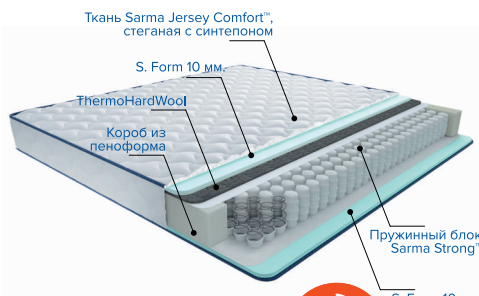

матрас Остин

- Жесткость матраса
- 125 кг Максимальная нагрузка на спальное место
- 18 см Высота матраса
- 512 SP* Пружина на спальное место