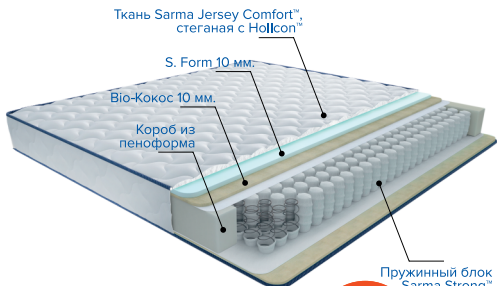

матрас Оливер

- Жесткость матраса
- 125 кг Максимальная нагрузка на спальное место
- 22 см Высота матраса
- 512 SP* Пружина на спальное место