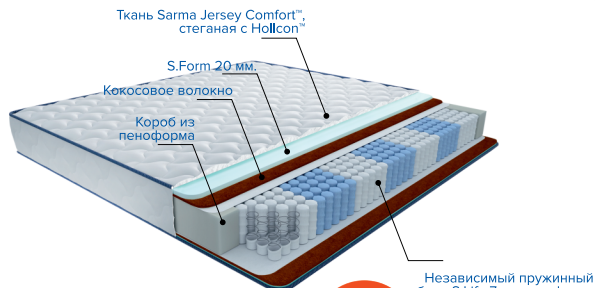

матрас Ричард

- Жесткость матраса
- 140 кг Максимальная нагрузка на спальное место
- 24 см Высота матраса
- 1024 SP* Пружина на спальное место